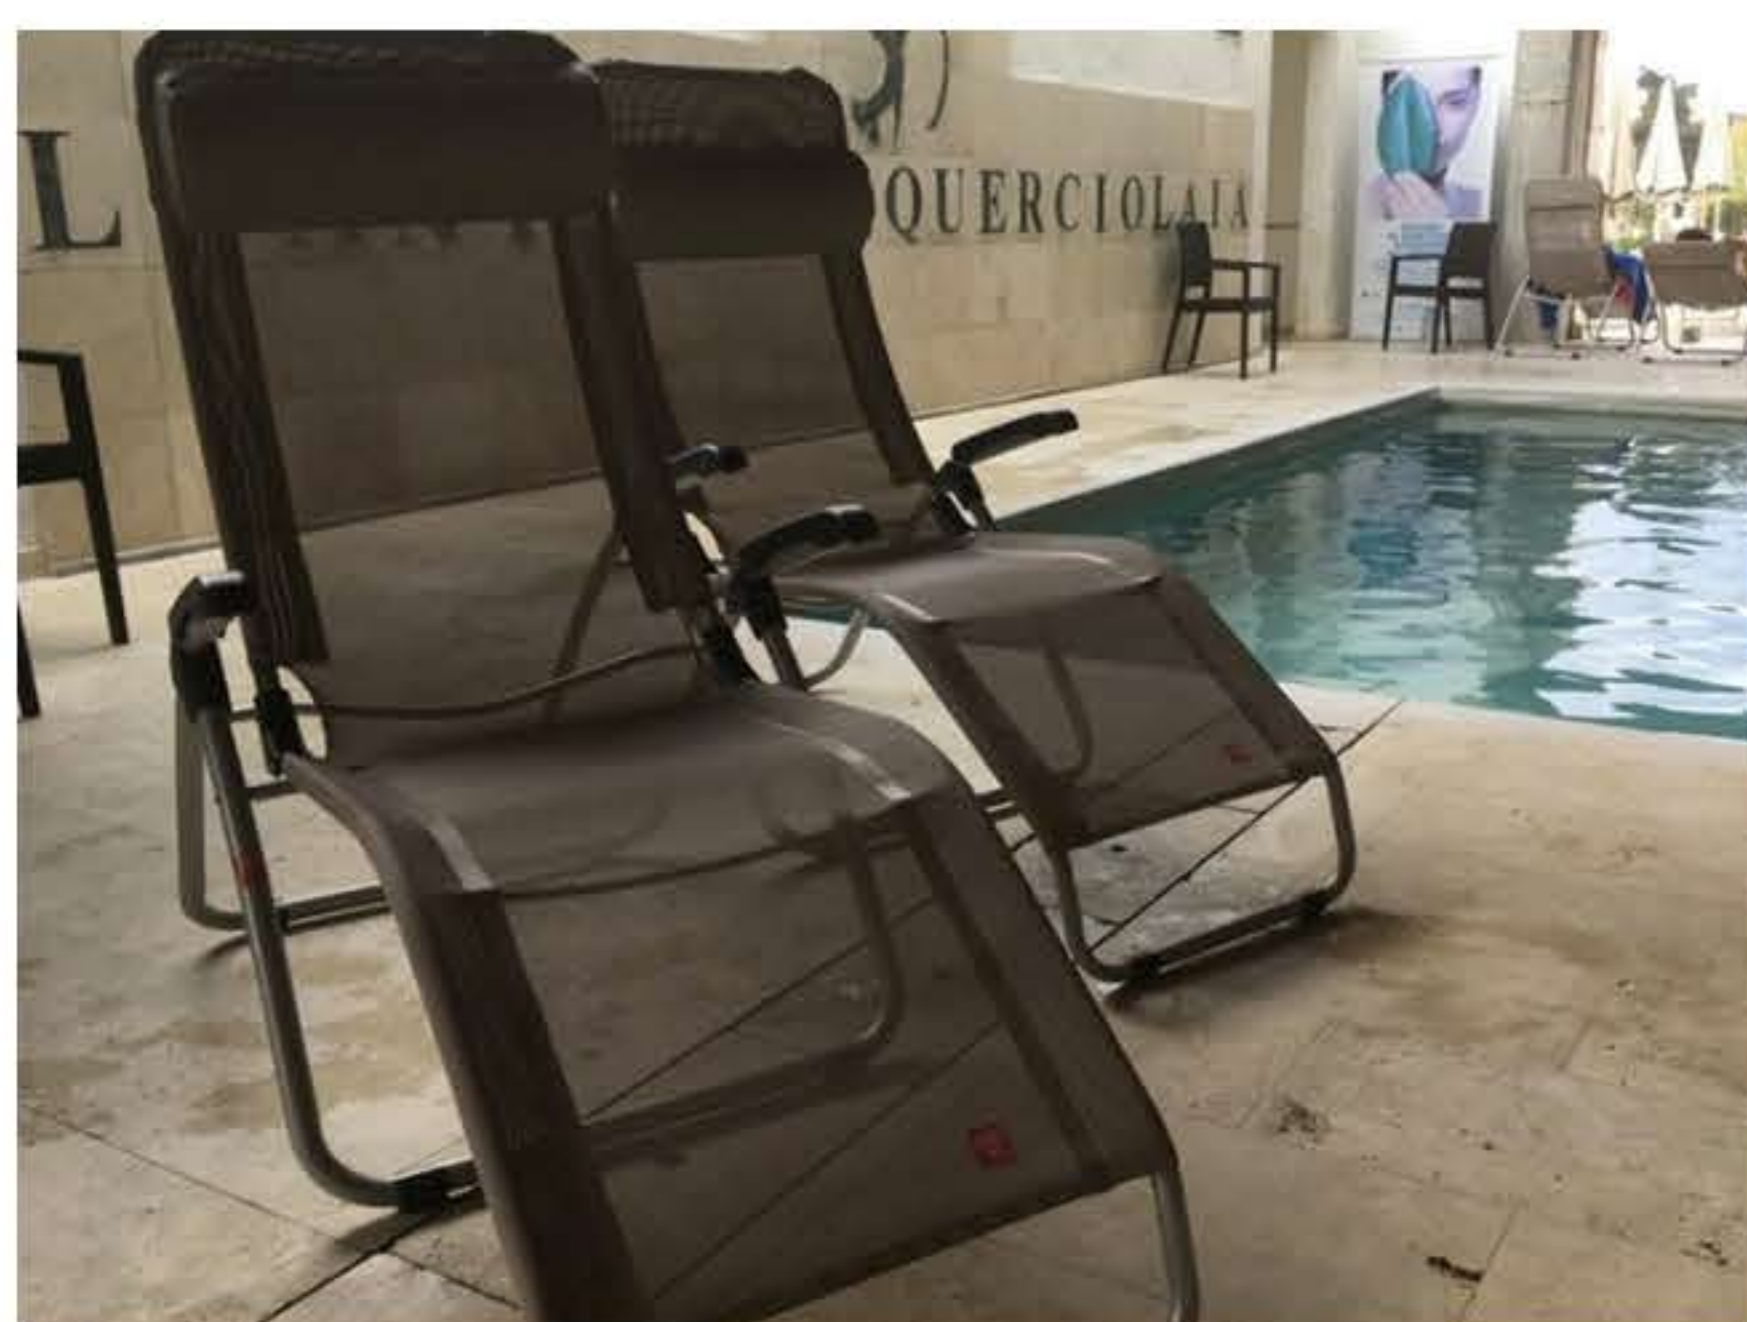

## Le sedute Fiam immerse nel paesaggio toscano

*Samba e Tango arredano le Terme di 'S. Giovanni' e 'L'antica Querciolaia'*

Letto 2 volte

26/07/2017 - Alle Terme di "S. Giovanni" e "L'antica Querciolaia", FIAM si è occupata della fornitura di arredi per esterno. Le sedie basculanti **Samba** e **Tango** si sono sapute integrare perfettamente con l'ambiente toscano.

**FIAM su ARCHIPRODUCTS**

Le sedute Fiam immerse nel paesaggio toscano

Le sedute Fiam immerse nel paesaggio toscano

Le sedute Fiam immerse nel paesaggio toscano